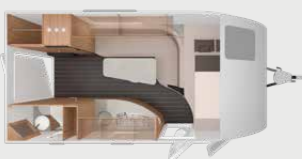

Fahrzeug inkl. Ausstattung wie Sondermodell **€31.027,-**
Preis Sondermodell **€26.184,-**

🌙 Nachtgrundriss