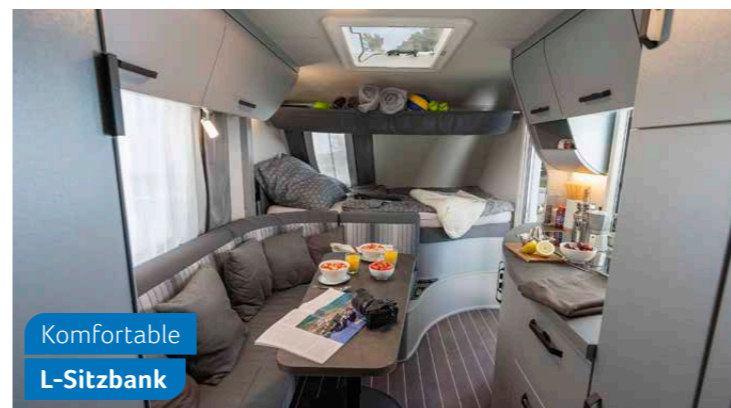

Komfortable
L-Sitzbank

480 QL. Multifunktionale Raumaufteilung mit modernem Farbkonzept für ein dynamisches Ambiente.

480 QL. Die große Hecktür bietet mit einer Breite von 92 cm beste Voraussetzungen für bequemes Be- und Entladen.

Großzügige
Einzelbetten

460 EU. Die Wandverkleidung über den Betten passt perfekt ins Ambiente.

Platzsparende
Kompaktküche

450 FU. Im SPORT E.POWER SELECTION erwartet Sie ein praktisches Induktionskochfeld und ein effizienter Kompressorkühlschrank.

Geräumige
Winkelküche

650 UX. Die Winkelküche ist ein echtes Stauraumwunder. Alle Utensilien sind perfekt organisiert.

Großzügige
Einzelbetten

500 EU. Dank Rollbettfunktion vergrößert sich die Liegefläche.